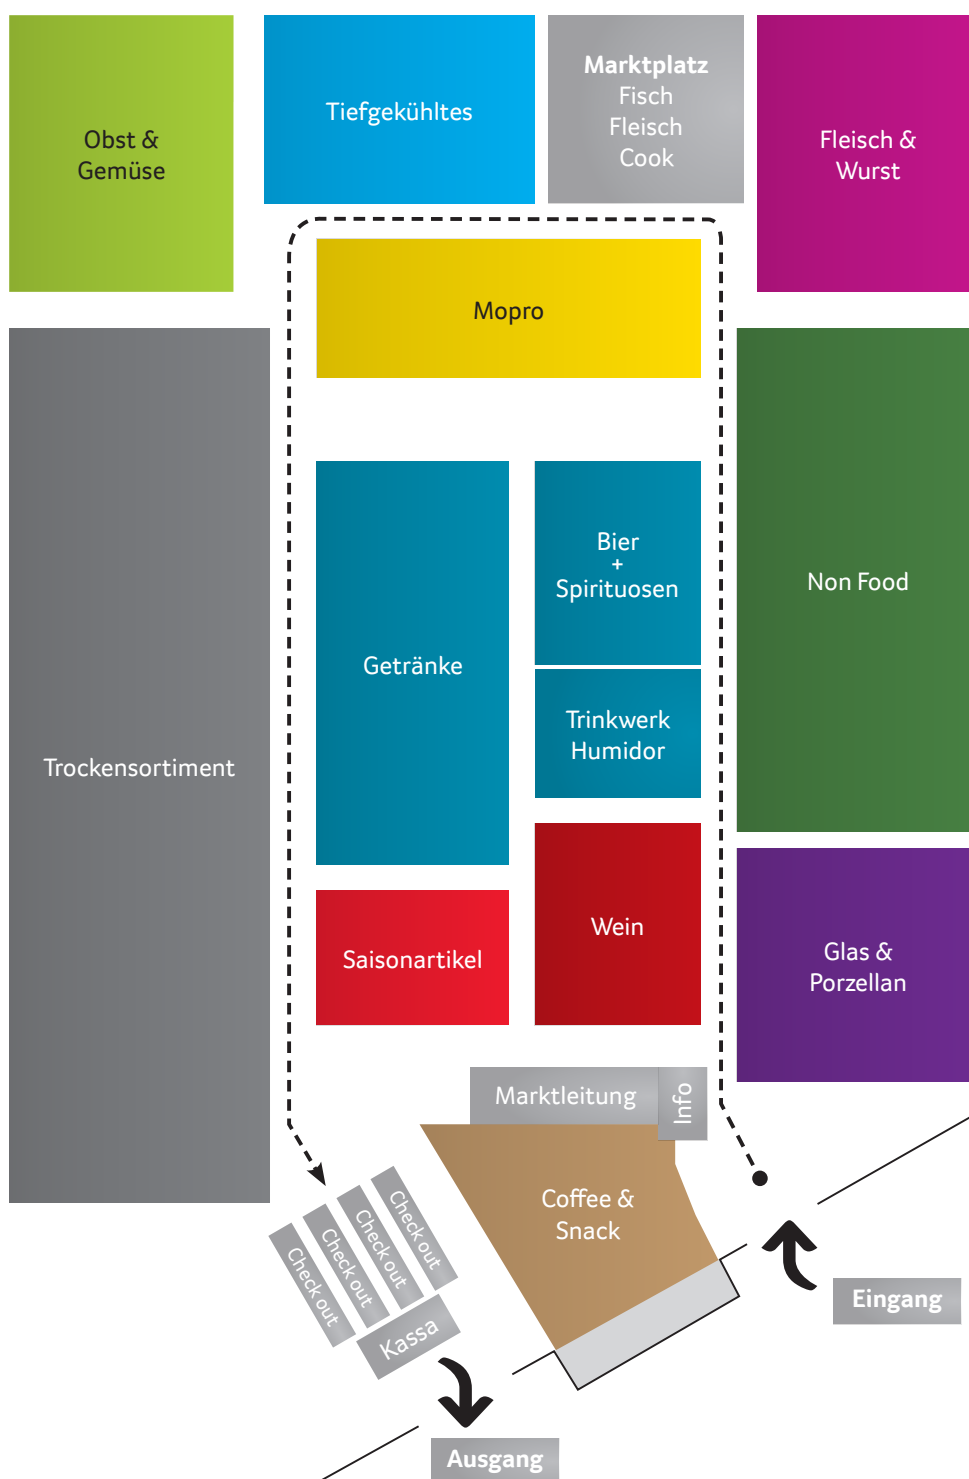

TRANSGOURMET

# WO FINDE ICH WAS?

Ihr Wegbegleiter durch den Markt.

**Transgourmet Traun**

4050 Traun

Egger-Lienz-Straße 15

Tel.: +43 5 0744 1500

**Öffnungszeiten:**

Mo – Fr: 7.00 – 18.00 Uhr

Sa: 7.00 – 13.00 Uhr