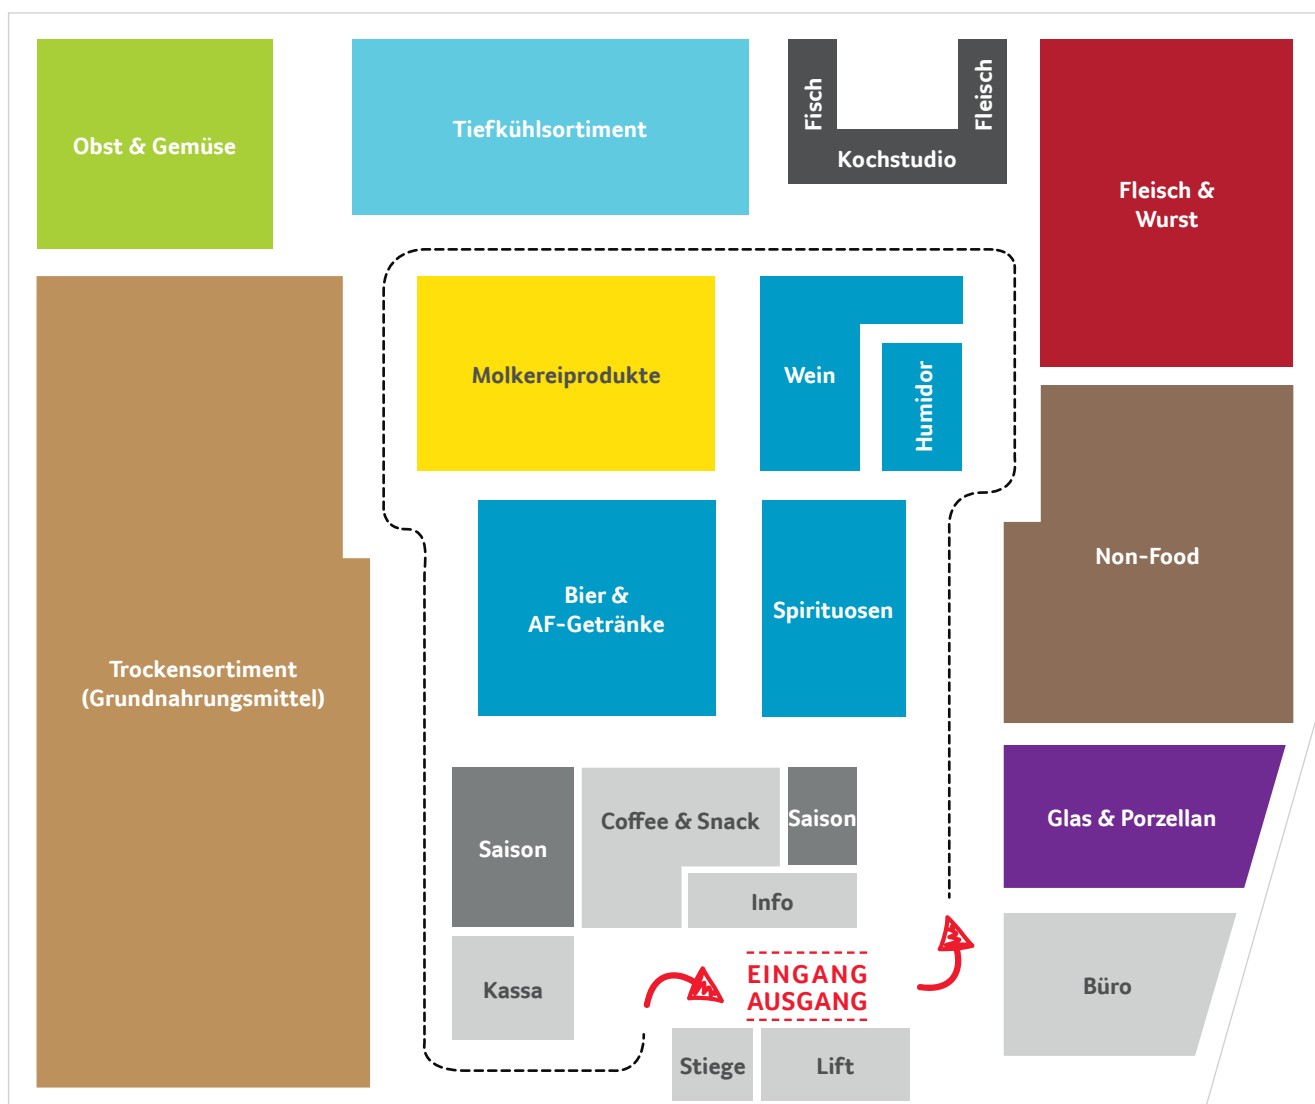

TRANSGOURMET

# WO FINDE ICH WAS?

Ihr Wegbegleiter durch den Markt.

## Öffnungszeiten:

Montag – Freitag: 07.00 – 17.30 Uhr  
Samstag: 07.00 – 12.00 Uhr